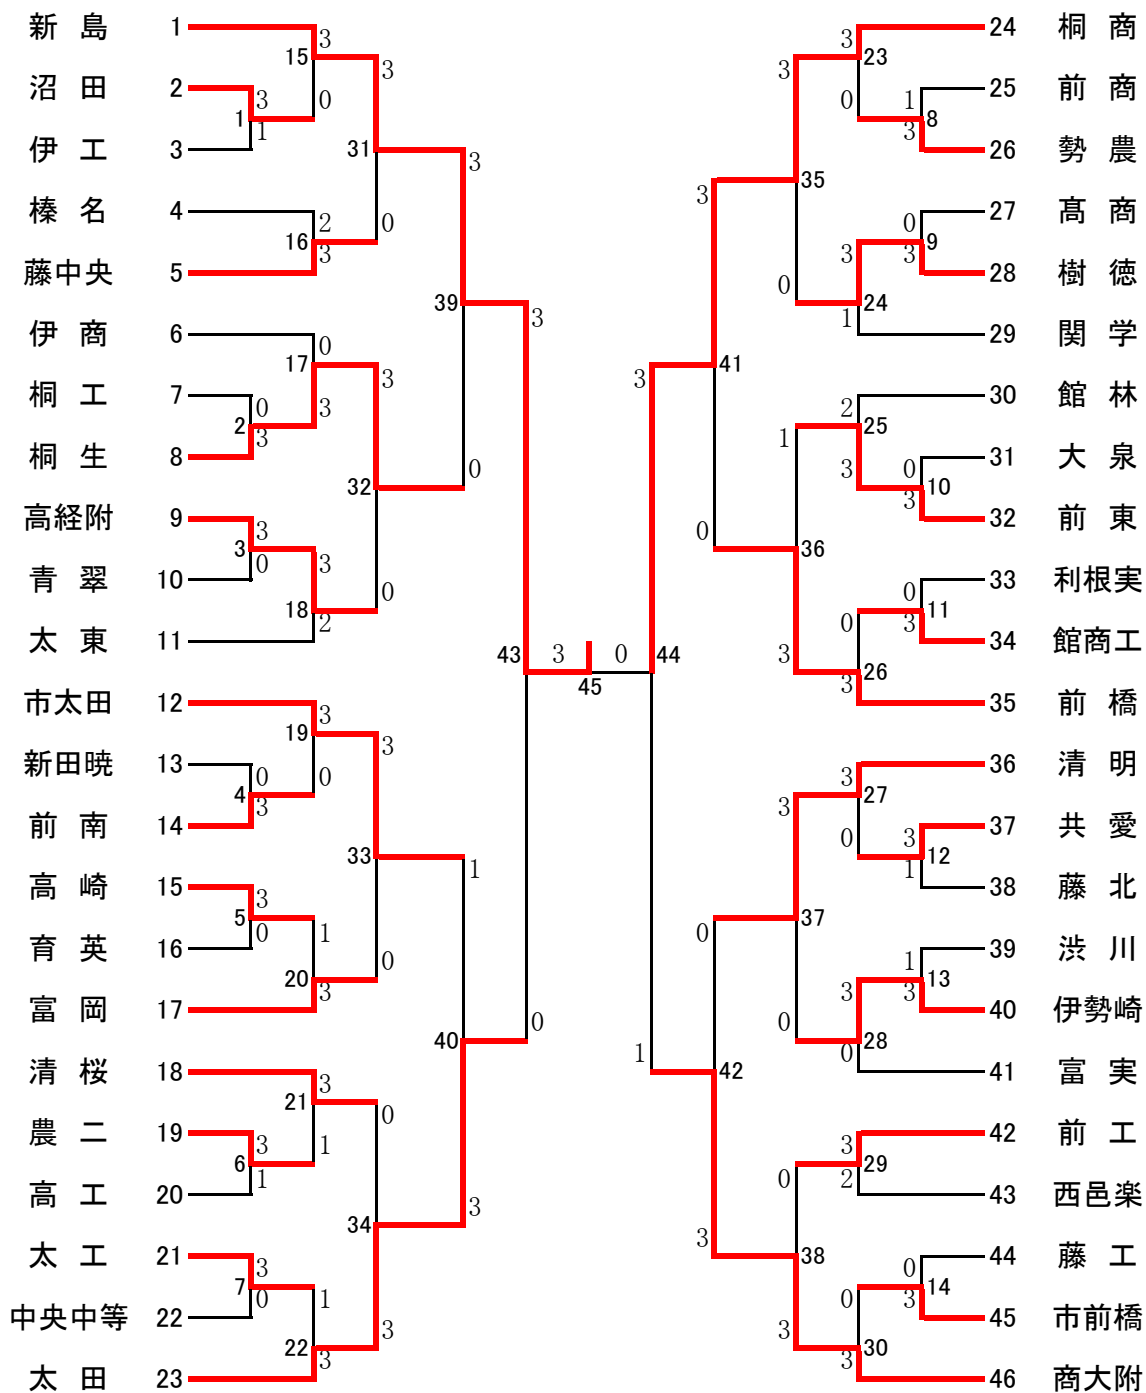

R6 インターハイ予選

男子学校対抗戦
(46)

◆学校対抗戦◆

(試合番号 **45**)

令和6年6月16日

6回戦

	学校名		トータルスコア		学校名	
	新 島 高校		3	—	0	桐 商 高校
種別	氏 名	勝○ 者 に 印	スコア		勝○ 者 に 印	氏 名
D 1	佐瀬 龍之介 濱西 心太	○	2	$\left\{ \begin{array}{l} 21 \text{ -1- } 17 \\ 19 \text{ -2- } 21 \\ 24 \text{ -3- } 22 \end{array} \right\}$	1	石川 裕陽 小倉 海斗
D 2	石原 雅大 柳澤 実	○	2	$\left\{ \begin{array}{l} 22 \text{ -1- } 20 \\ 21 \text{ -2- } 18 \\ \text{ -3- } \end{array} \right\}$	0	石川 裕雛 但木 朔也
S 1	金田 凌也	○	2	$\left\{ \begin{array}{l} 21 \text{ -1- } 9 \\ 21 \text{ -2- } 6 \\ \text{ -3- } \end{array} \right\}$	0	鈴木 裕翔
S 2	濱西 心太			$\left\{ \begin{array}{l} \text{ -1- } \\ \text{ -2- } \\ \text{ -3- } \end{array} \right\}$		小倉 海斗
S 3	柳澤 実			$\left\{ \begin{array}{l} \text{ -1- } \\ \text{ -2- } \\ \text{ -3- } \end{array} \right\}$		石川 裕陽