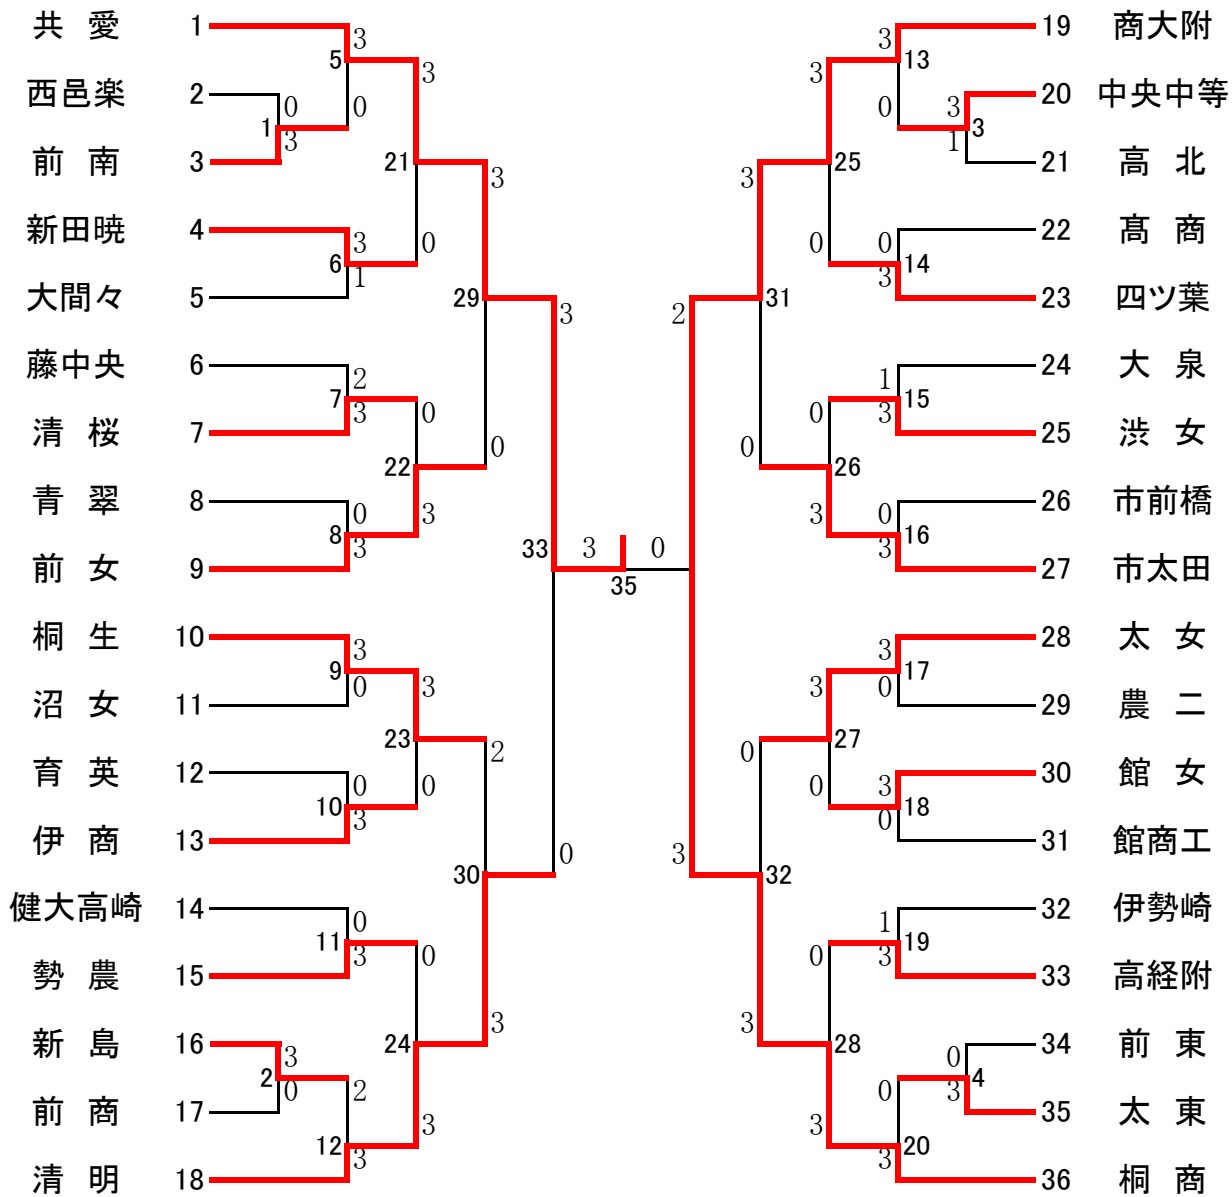

R6 インターハイ予選

女子学校対抗戦  
(36)

## ◆学校対抗戦◆

(試合番号 **35** )

令和6年6月16日

6回戦

	学校名		トータルスコア		学校名	
	共 愛 高校		3	— 0	桐 商 高校	
種別	氏 名	勝○ 者 に印	スコア		勝○ 者 に印	氏 名
D 1	柏瀬 百音 松本 蒼衣	○	2	$\left\{ \begin{array}{l} 14 -1- 21 \\ 21 -2- 17 \\ 21 -3- 18 \end{array} \right\}$ 1		青木 結菜 成田 柚
D 2	山口 来実 黒川 千佳	○	2	$\left\{ \begin{array}{l} 21 -1- 17 \\ 21 -2- 14 \\ -3- \end{array} \right\}$ 0		石原 妃莉 大澤 莉子
S 1	伊藤 はな	○	2	$\left\{ \begin{array}{l} 22 -1- 20 \\ 21 -2- 16 \\ -3- \end{array} \right\}$ 0		高野 菜々美
S 2	山口 来実		1	$\left\{ \begin{array}{l} 21 -1- 13 \\ 3 -2- 3 \\ -3- \end{array} \right\}$ 0		石原 妃莉
S 3	柏瀬 百音			$\left\{ \begin{array}{l} -1- \\ -2- \\ -3- \end{array} \right\}$		青木 結菜