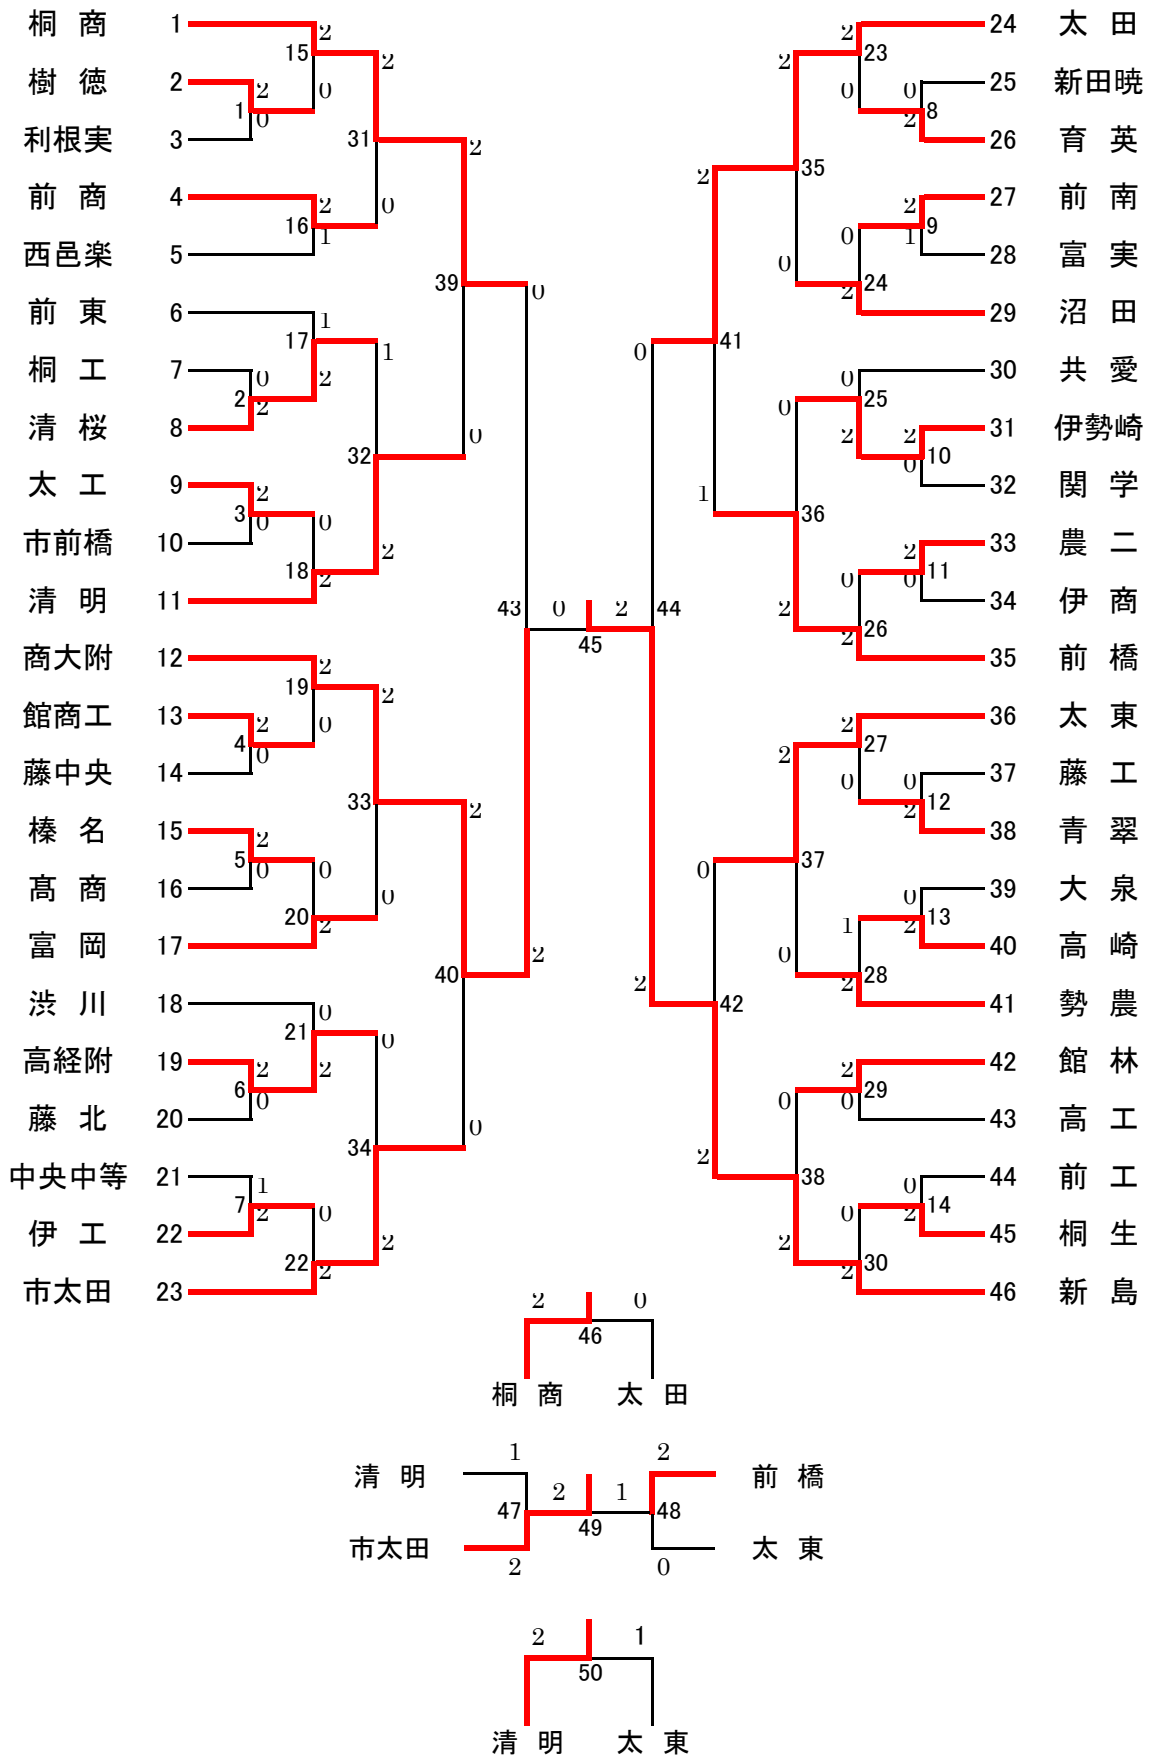

男子学校対抗戦
(46)

◆学校対抗戦◆

(試合番号 **45**)

平成36年5月10日

6回戦

	学校名		トータルスコア		学校名	
	商大附 高校		0	— 2	新 島 高校	
種別	比 名	勝○ 者 に 印	スコア		勝○ 者 に 印	比 名
D 1	大出 悠人		0	$\left\{ \begin{array}{l} 8 \text{ -1- } 21 \\ 8 \text{ -2- } 21 \\ \text{ -3-} \end{array} \right\} 2$	○	佐瀬 龍之介
	齊藤 聖矢					濱西 心太
S 1	後藤 達人		0	$\left\{ \begin{array}{l} 20 \text{ -1- } 22 \\ 16 \text{ -2- } 21 \\ \text{ -3-} \end{array} \right\} 2$	○	金田 凌也
D 2	相川 武蔵		1	$\left\{ \begin{array}{l} 21 \text{ -1- } 17 \\ 8 \text{ -2- } 17 \\ \text{ -3-} \end{array} \right\} 0$		鵜崎 守
	新井 佑翼					柳澤 実