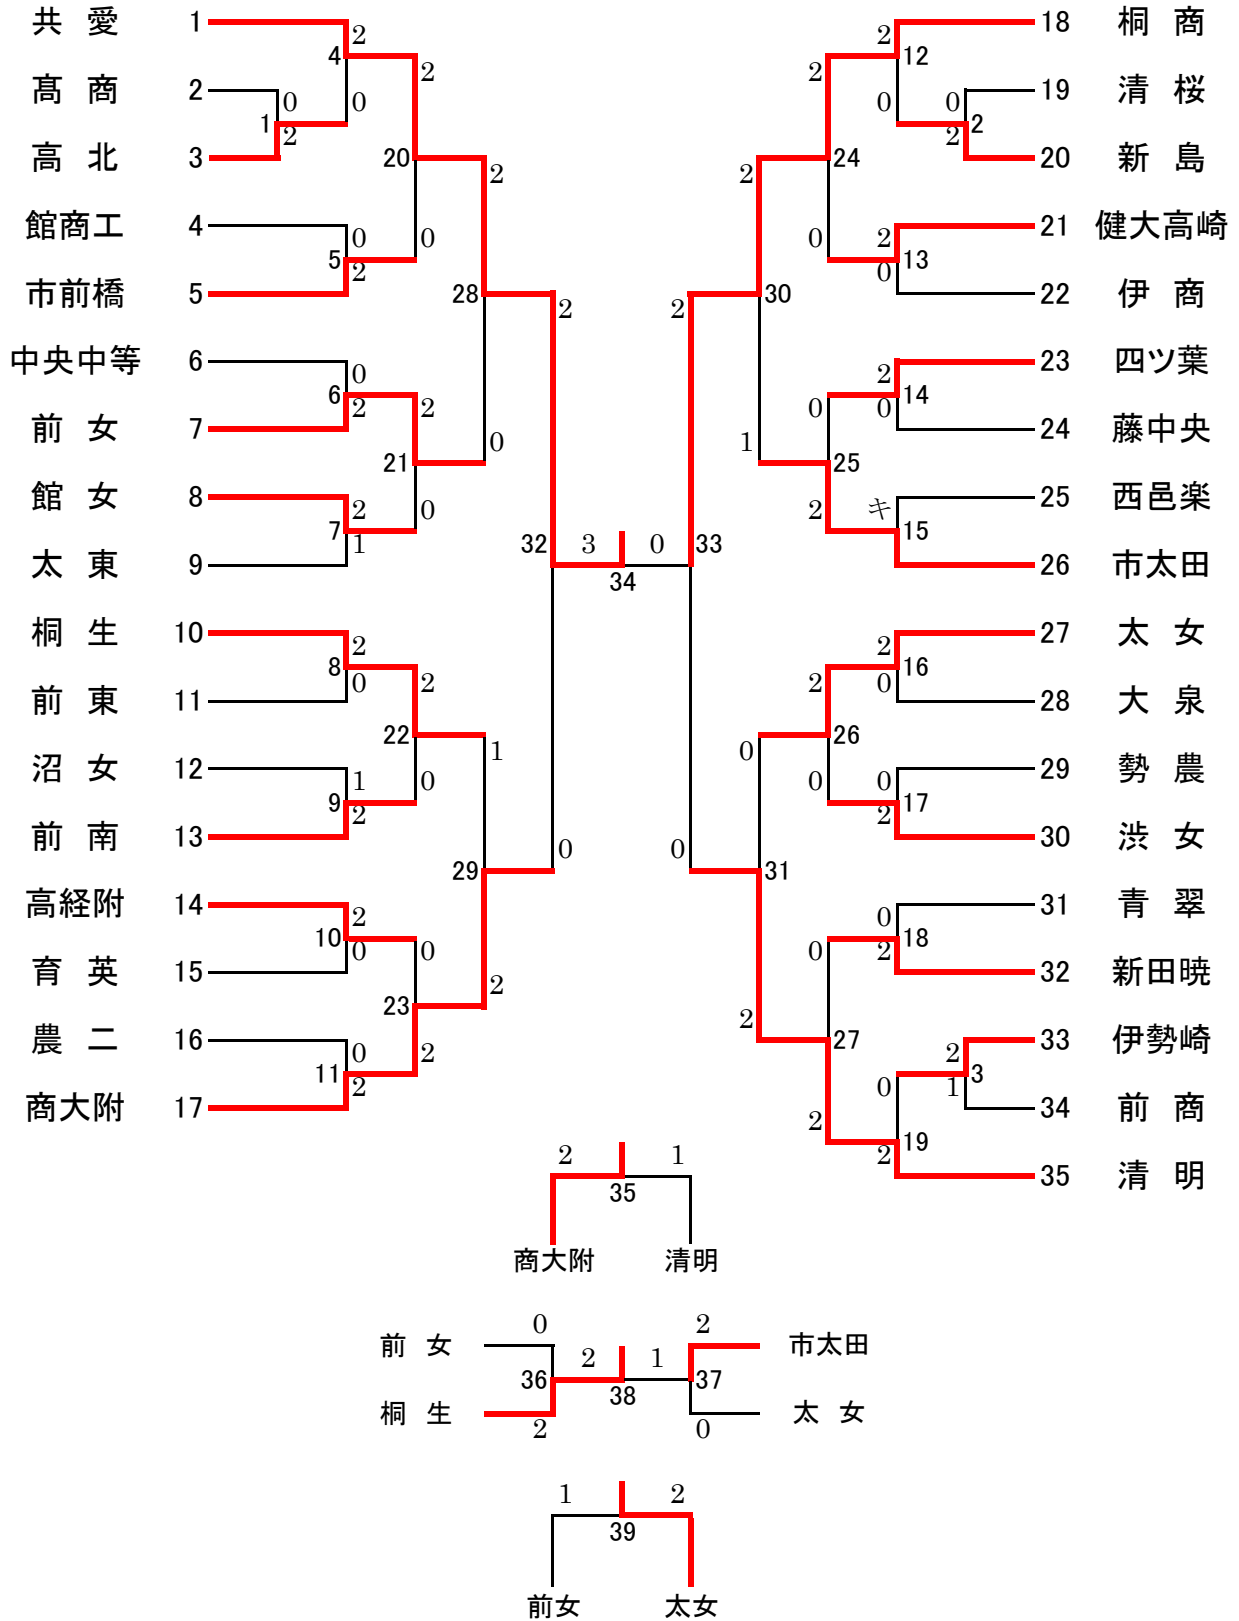

女子学校対抗戦  
(35)

## ◆学校対抗戦◆

(試合番号 **34** )

令和6年5月10日

6回戦

学校名		トータルスコア		学校名	
共 愛 高校		3 — 0		桐 商 高校	
種別	氏 名	勝○ 者 に印	スコア	勝○ 者 に印	氏 名
D 1	柏瀬 百音 松本 蒼衣	○	2 { 21 -1- 14 } 2 { 21 -2- 12 } -3- } 0		青木 結菜 成田 柚
S 1	伊藤 はな	○	2 { 21 -1- 19 } 17 -2- 21 } 1 21 -3- 12 }		高野 菜々美
D 2	山口 来実 黒川 千佳	○	2 { 21 -1- 15 } 20 -2- 22 } 1 22 -3- 17 }		大澤 莉子 石原 妃莉