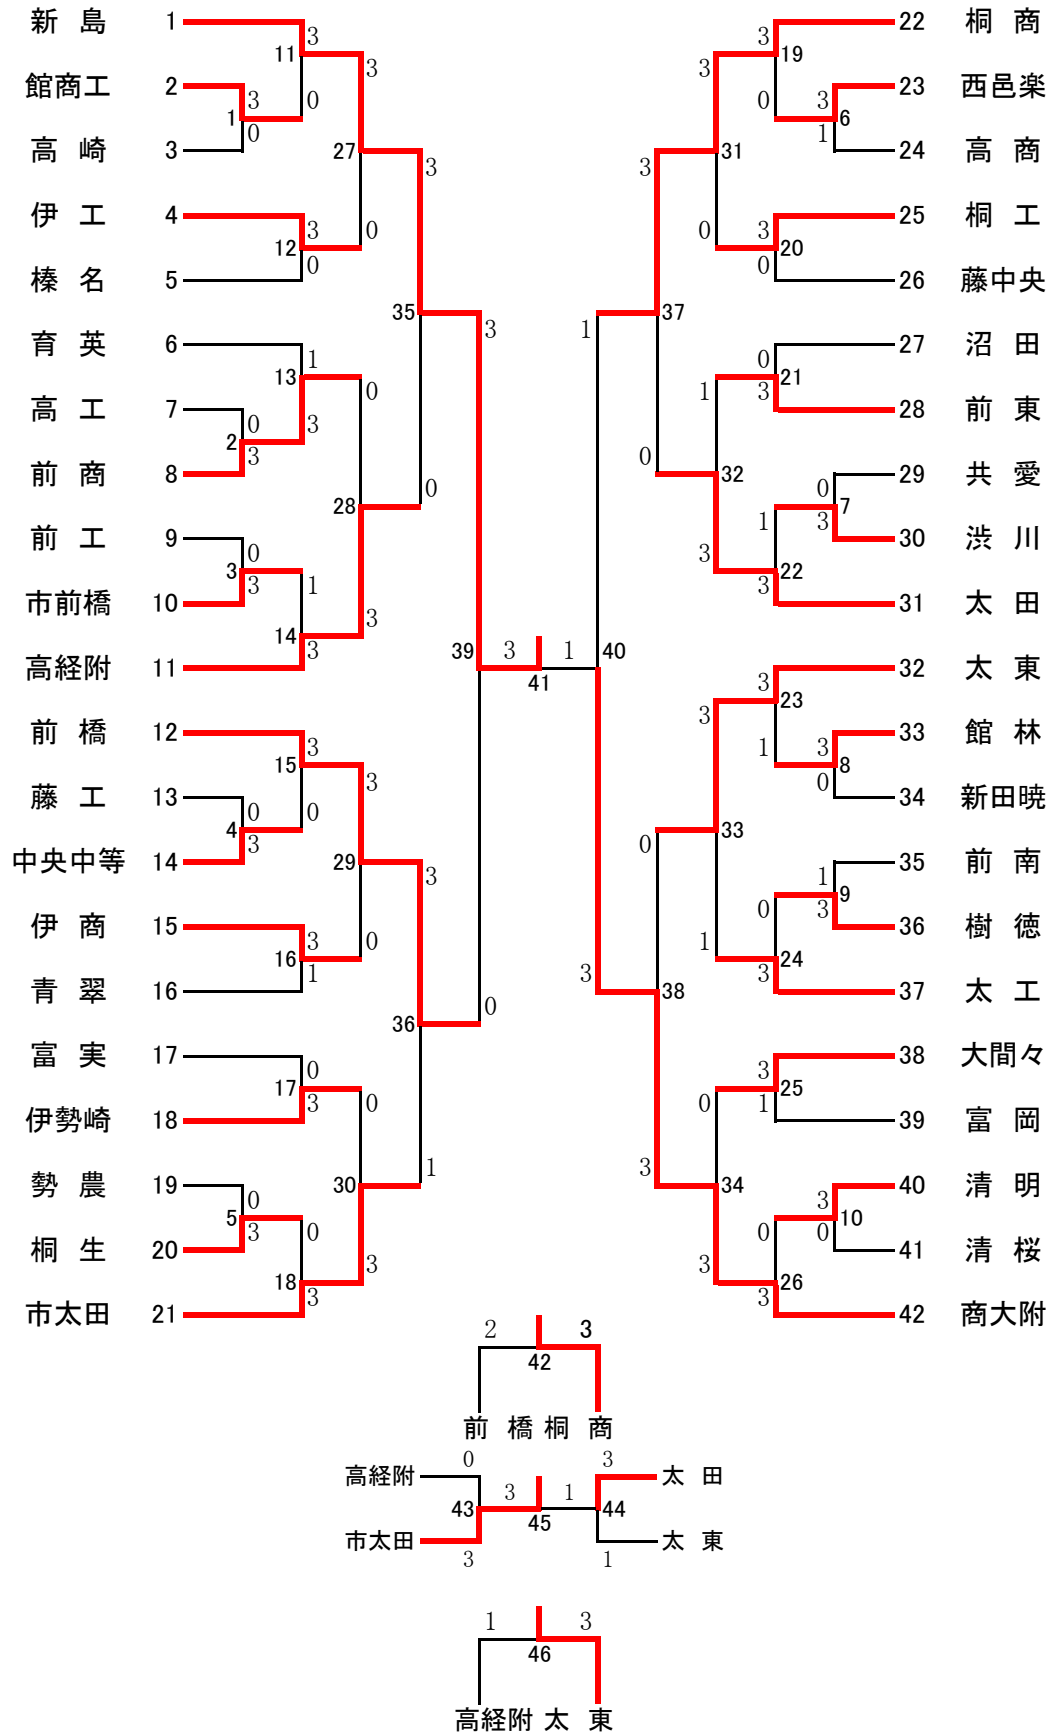

男子学校対抗戦
(42)

◆学校対抗戦◆

(試合番号 **41**)

令和6年11月17日

決勝戦

学校名		トータルスコア		学校名	
新 島 高校		3 — 1		商大附 高校	
種別	氏 名	勝○ 者 に印	スコア	勝○ 者 に印	氏 名
D 1	濱西 心太 柳澤 実	○	2 $\left\{ \begin{array}{l} 21 \text{ -1- } 6 \\ 21 \text{ -2- } 13 \\ \text{ -3-} \end{array} \right\}$ 0		村山 蓮 齊藤 聖矢
D 2	鵜崎 守 鈴木 悠		0 $\left\{ \begin{array}{l} 20 \text{ -1- } 22 \\ 9 \text{ -2- } 21 \\ \text{ -3-} \end{array} \right\}$ 2	○	相川 武蔵 新井 佑翼
S 1	金田 凌也	○	2 $\left\{ \begin{array}{l} 21 \text{ -1- } 17 \\ 21 \text{ -2- } 15 \\ \text{ -3-} \end{array} \right\}$ 0		後藤 達人
S 2	濱西 心太	○	2 $\left\{ \begin{array}{l} 21 \text{ -1- } 11 \\ 21 \text{ -2- } 23 \\ 21 \text{ -3- } 12 \end{array} \right\}$ 1		新井 佑翼
S 3	柳澤 実		1 $\left\{ \begin{array}{l} 21 \text{ -1- } 11 \\ 5 \text{ -2- } 7 \\ \text{ -3-} \end{array} \right\}$ 0		相川 武蔵